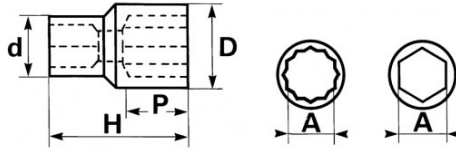

Photos et textes non contractuels. Ne pas jeter sur la voie publique. Document généré le 2024-04-23 08:11:48

DONNÉES SPÉCIFIQUES

Désignation	DOUILLE 12 PANS 3/4" DE 1"3/8
Référence commerciale	C-1"3/8
Poids (g)	365
H (mm)	65
d (mm)	38
D (mm)	48
P (mm)	30
A"	1"3/8
Garantie	O